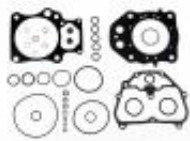

Link do produktu: <https://www.motorus.pl/athena-komplet-uszczerek-honda-trx-420-fafetm-fpafpefpm-08-p-83383.html>

## ATHENA komplet uszczerek HONDA TRX 420 FA/FE/TM, FPA/FPE/FPM 08

Cena	<b>359,80 zł</b>
Dostępność	<b>od 2 do 30 dni</b>
Czas wysyłki	<b>2 do 30 dni</b>
Numer katalogowy	<b>P400210850242</b>
Kod EAN	<b>8050043262349</b>
Producent	<b>ATHENA SPA</b>