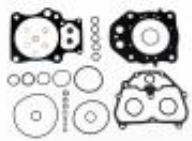

Link do produktu: <https://www.motorus.pl/athena-komplet-uszczerek-honda-trx-420-fafetm-fpafpefpm-08-p-83383.html>

ATHENA komplet uszczerek HONDA TRX 420 FA/FE/TM, FPA/FPE/FPM 08

Cena	359,80 zł
Dostępność	od 2 do 30 dni
Czas wysyłki	2 do 30 dni
Numer katalogowy	P400210850242
Kod EAN	8050043262349
Producent	ATHENA SPA

Opis produktu

ATHENA komplet uszczerek silnikowych HONDA TRX 420 FA/FE/TM, FPA/FPE/FPM 08

Zdjęcia poglądowe.

Zestaw uszczerek na silnik motocyklowy czyli komplet uszczerek silnikowych do motocykli firmy ATHENA dostarczane są z Włoch.