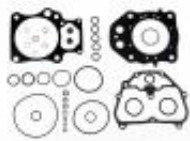

Link do produktu: <https://www.motorus.pl/athena-komplet-uszczerek-honda-trx-420-fafetm-fpafpefpm-08-p-83383.html>

ATHENA komplet uszczerek HONDA TRX 420 FA/FE/TM, FPA/FPE/FPM 08

Cena	359,80 zł
Dostępność	od 2 do 30 dni
Czas wysyłki	2 do 30 dni
Numer katalogowy	P400210850242
Kod EAN	8050043262349
Producent	ATHENA SPA

Opis produktu

ATHENA komplet uszczerek silnikowych HONDA TRX 420 FA/FE/TM, FPA/FPE/FPM 08

Zdjęcia poglądowe.

Zestaw uszczerek na silnik motocyklowy czyli komplet uszczerek silnikowych do motocykli firmy ATHENA dostarczane są z Włoch.