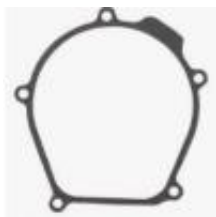

Link do produktu: <https://www.motorus.pl/athena-uszczelka-pokrywy-alternatora-kawasaki-kx-250-87-92-p-82677.html>

ATHENA uszczelka pokrywy alternatora KAWASAKI KX 250 87-92

Cena	18,20 zł
Dostępność	od 2 do 30 dni
Czas wysyłki	2 do 30 dni
Numer katalogowy	S410250017013
Kod EAN	410250017013
Producent	ATHENA SPA

Opis produktu

ATHENA USZCZELKA pokrywy, dekla ALTERNATORA KAWASAKI KX 250 87-92

Zdjęcia poglądowe.

Uszczelki pokrywy alternatora firmy ATHENA są dostarczane z Włoch.

ATHENA na swojej ofercie wysokiej jakości uszczelki tzw. zamienniki oryginalnych do ATV, motocykli i skuterów.