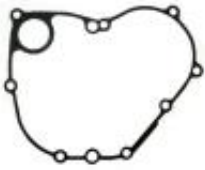

Link do produktu: <https://www.motorus.pl/athena-uszczelka-pokrywy-alternatora-suzuki-rmz-450-05-07-p-81299.html>

ATHENA uszczelka pokrywy alternatora SUZUKI RMZ 450 05-07

Cena	36,90 zł
Dostępność	od 2 do 30 dni
Czas wysyłki	2 do 30 dni
Numer katalogowy	S410510017098
Kod EAN	S410510017098
Producent	ATHENA SPA

Opis produktu

ATHENA USZCZELKA pokrywy ALTERNATORA Suzuki RMZ 450 - 2005/2007

Zdjęcia poglądowe.

Uszczelki pokrywy alternatora firmy ATHENA są dostarczane z Włoch.

ATHENA na swojej ofercie wysokiej jakości uszczelki tzw. zamienniki oryginalnych do ATV, motocykli i skuterów.