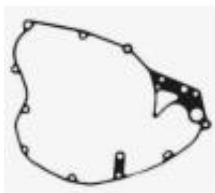

Link do produktu: <https://www.motorus.pl/athena-uszczelka-pokrywy-sprzegla-kawasaki-kxf-250-04-08-suzuki-rmz-250-04-06-wewnetrzna-duza-p-118044.html>

ATHENA uszczelka pokrywy sprzęgła KAWASAKI KXF 250 04-08 , SUZUKI RMZ 250 04-06 WEWNĘTRZNA (DUŻA)