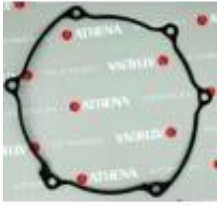

Link do produktu: <https://www.motorus.pl/athena-uszczelka-pokrywy-sprzegla-yamaha-yzf-250-19-20-zewnetrzna-p-117971.html>

## ATHENA uszczelka pokrywy sprzęgła YAMAHA YZF 250 19-20 (ZEWNĘTRZNA)

Cena	<b>39,90 zł</b>
Dostępność	<b>od 2 do 30 dni</b>
Czas wysyłki	<b>2 do 30 dni</b>
Numer katalogowy	<b>S410485016024</b>
Kod EAN	<b>S410485016024</b>
Producent	<b>ATHENA SPA</b>