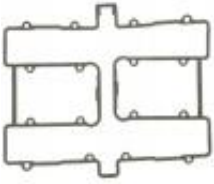

Link do produktu: <https://www.motorus.pl/athena-uszczelka-pokrywy-zaworowej-suzuki-1000gs-p-117843.html>

## ATHENA uszczelka pokrywy zaworowej SUZUKI 1000GS

Cena	<b>78,40 zł</b>
Dostępność	<b>od 2 do 30 dni</b>
Czas wysyłki	<b>2 do 30 dni</b>
Numer katalogowy	<b>S410510015005</b>
Producent	<b>ATHENA SPA</b>