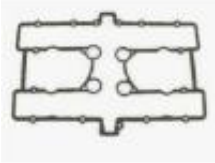

Dane aktualne na dzień: 18-04-2026 09:52

Link do produktu: <https://www.motorus.pl/athena-uszczelka-pokrywy-zaworowej-suzuki-750gsxe-p-117839.html>