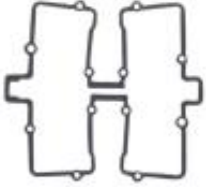

Dane aktualne na dzień: 23-06-2026 17:01

Link do produktu: <https://www.motorus.pl/athena-uszczelka-pokrywy-zaworowej-suzuki-gsx-250-80-84-gs-250-80-81-p-117827.html>

ATHENA uszczelka pokrywy zaworowej SUZUKI GSX 250 80-84, GS 250 80-81