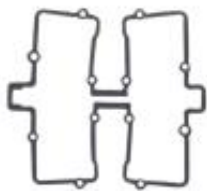

Dane aktualne na dzień: 18-04-2026 13:39

Link do produktu: <https://www.motorus.pl/athena-uszczelka-pokrywy-zaworowej-suzuki-gsx-250-80-84-gs-250-80-81-p-117827.html>

ATHENA uszczelka pokrywy zaworowej SUZUKI GSX 250 80-84, GS 250 80-81