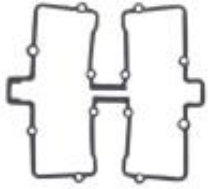

Dane aktualne na dzień: 18-04-2026 16:14

Link do produktu: <https://www.motorus.pl/athena-uszczelka-pokrywy-zaworowej-suzuki-gsx-250-80-84-gs-250-80-81-p-117827.html>

ATHENA uszczelka pokrywy zaworowej SUZUKI GSX 250 80-84, GS 250 80-81