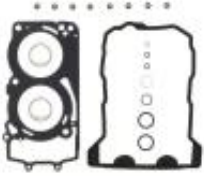

Dane aktualne na dzień: 23-06-2026 14:11

Link do produktu: <https://www.motorus.pl/athena-uszczelki-top-end-bmw-f-650700800-gs-06-15-f-600rsst-04-15-p-117692.html>

## ATHENA uszczelki TOP-END BMW F 650/700/800 GS 06-15, F 600R/S/ST 04-15

Cena	<b>553,08 zł</b>
Dostępność	<b>od 2 do 30 dni</b>
Czas wysyłki	<b>2 do 30 dni</b>
Numer katalogowy	<b>P400068600014</b>
Producent	<b>ATHENA SPA</b>