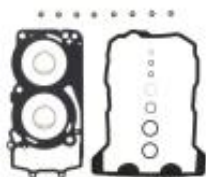

Dane aktualne na dzień: 18-04-2026 10:30

Link do produktu: <https://www.motorus.pl/athena-uszczelki-top-end-bmw-f-650700800-gs-06-15-f-600rsst-04-15-p-117692.html>

ATHENA uszczelki TOP-END BMW F 650/700/800 GS 06-15, F 600R/S/ST 04-15