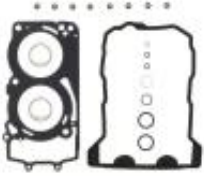

Dane aktualne na dzień: 18-04-2026 12:23

Link do produktu: <https://www.motorus.pl/athena-uszczelki-top-end-bmw-f-650700800-gs-06-15-f-600rsst-04-15-p-117692.html>

## ATHENA uszczelki TOP-END BMW F 650/700/800 GS 06-15, F 600R/S/ST 04-15

Cena	<b>553,08 zł</b>
Dostępność	<b>od 2 do 30 dni</b>
Czas wysyłki	<b>2 do 30 dni</b>
Numer katalogowy	<b>P400068600014</b>
Producent	<b>ATHENA SPA</b>