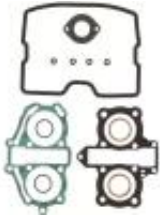

Link do produktu: <https://www.motorus.pl/athena-uszczelki-top-end-honda-cb-250-nighthawk-94-07-p-117669.html>

ATHENA uszczelki TOP-END HONDA CB 250 NIGHTHAWK 94-07

Cena	199,80 zł
Dostępność	od 2 do 30 dni
Czas wysyłki	2 do 30 dni
Numer katalogowy	P400210600261
Kod EAN	P40021060026
Producent	ATHENA SPA