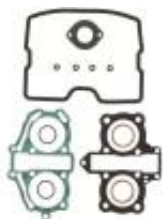

Link do produktu: <https://www.motorus.pl/athena-uszczelki-top-end-honda-cb-250-nighthawk-94-07-p-117669.html>

ATHENA uszczelki TOP-END HONDA CB 250 NIGHTHAWK 94-07

Cena	199,80 zł
Dostępność	od 2 do 30 dni
Czas wysyłki	2 do 30 dni
Numer katalogowy	P400210600261
Kod EAN	P40021060026
Producent	ATHENA SPA