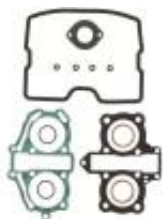

Link do produktu: <https://www.motorus.pl/athena-uszczelki-top-end-honda-cb-250-nighthawk-94-07-p-117669.html>

## ATHENA uszczelki TOP-END HONDA CB 250 NIGHTHAWK 94-07

Cena	<b>199,80 zł</b>
Dostępność	<b>od 2 do 30 dni</b>
Czas wysyłki	<b>2 do 30 dni</b>
Numer katalogowy	<b>P400210600261</b>
Kod EAN	<b>P40021060026</b>
Producent	<b>ATHENA SPA</b>