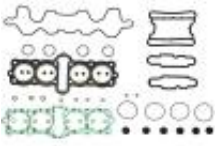

Link do produktu: <https://www.motorus.pl/athena-uszczelki-top-end-honda-cb-650-zcsc-79-82-p-117672.html>

## ATHENA uszczelki TOP-END HONDA CB 650 Z/C/SC 79-82

Cena	<b>319,80 zł</b>
Dostępność	<b>od 2 do 30 dni</b>
Czas wysyłki	<b>2 do 30 dni</b>
Numer katalogowy	<b>P400210600600/1</b>
Kod EAN	<b>8050444897751</b>
Producent	<b>ATHENA SPA</b>