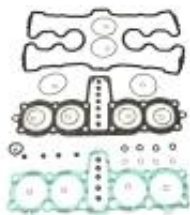

Link do produktu: <https://www.motorus.pl/athena-uszczelki-top-end-honda-cb-750k-79-82-cb-750csc-80-83-p-117662.html>

## ATHENA uszczelki TOP-END HONDA CB 750K 79-82, CB 750C/SC 80-83

Cena	<b>389,90 zł</b>
Dostępność	<b>od 2 do 30 dni</b>
Czas wysyłki	<b>2 do 30 dni</b>
Numer katalogowy	<b>P400210600700/1</b>
Kod EAN	<b>8050444897775</b>
Producent	<b>ATHENA SPA</b>