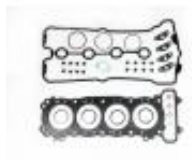

Link do produktu: <https://www.motorus.pl/athena-uszczelki-top-end-honda-cbr900rr-92-95-z-uszczelka-pokrywy-zawor-p-117656.html>

## ATHENA uszczelki TOP-END HONDA CBR900RR 92- 95 (Z USZCZELKĄ POKRYWY ZAWOR.)

Cena	<b>451,00 zł</b>
Dostępność	<b>od 2 do 30 dni</b>
Czas wysyłki	<b>2 do 30 dni</b>
Numer katalogowy	<b>P400210600901</b>
Kod EAN	<b>8051764542970</b>
Producent	<b>ATHENA SPA</b>