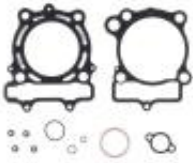

Link do produktu: <https://www.motorus.pl/athena-uszczelki-top-end-suzuki-rmz-250-19-22-p-117454.html>

ATHENA uszczelki TOP-END SUZUKI RMZ 250 19-22

Cena	292,70 zł
Dostępność	od 2 do 30 dni
Czas wysyłki	2 do 30 dni
Numer katalogowy	P400510600099
Kod EAN	8053300714131
Producent	ATHENA SPA