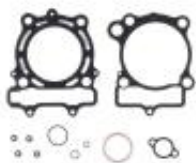

Link do produktu: <https://www.motorus.pl/athena-uszczelki-top-end-suzuki-rmz-250-19-22-p-117454.html>

## ATHENA uszczelki TOP-END SUZUKI RMZ 250 19-22

Cena	<b>292,70 zł</b>
Dostępność	<b>od 2 do 30 dni</b>
Czas wysyłki	<b>2 do 30 dni</b>
Numer katalogowy	<b>P400510600099</b>
Kod EAN	<b>8053300714131</b>
Producent	<b>ATHENA SPA</b>