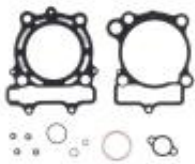

Link do produktu: <https://www.motorus.pl/athena-uszczelki-top-end-suzuki-rmz-250-19-22-p-117454.html>

ATHENA uszczelki TOP-END SUZUKI RMZ 250 19-22

Cena	292,70 zł
Dostępność	od 2 do 30 dni
Czas wysyłki	2 do 30 dni
Numer katalogowy	P400510600099
Kod EAN	8053300714131
Producent	ATHENA SPA