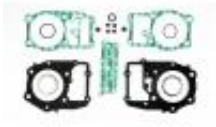

Link do produktu: <https://www.motorus.pl/athena-uszczelki-top-end-suzuki-vs-1400-intruder-87-03-p-82747.html>

ATHENA uszczelki TOP-END SUZUKI VS 1400 INTRUDER 87-03

Cena	369,80 zł
Dostępność	od 2 do 30 dni
Czas wysyłki	2 do 30 dni
Numer katalogowy	P400510600966
Kod EAN	8051764548569
Producent	ATHENA SPA

Opis produktu

ATHENA komplet uszczelek TOP-END SUZUKI VS 1400 INTRUDER 87-03

Zdjęcia poglądowe.

Zestaw komplet uszczelek góra TOP-END firmy ATHENA są dostarczane z Włoch.

ATHENA na swojej ofercie wysokiej jakości uszczelki tzw. zamienniki oryginalnych do ATV, motocykli i skuterów.