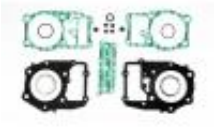

Link do produktu: <https://www.motorus.pl/athena-uszczelki-top-end-suzuki-vs-1400-intruder-87-03-p-82747.html>

## ATHENA uszczelki TOP-END SUZUKI VS 1400 INTRUDER 87-03

Cena	<b>369,80 zł</b>
Dostępność	<b>od 2 do 30 dni</b>
Czas wysyłki	<b>2 do 30 dni</b>
Numer katalogowy	<b>P400510600966</b>
Kod EAN	<b>8051764548569</b>
Producent	<b>ATHENA SPA</b>