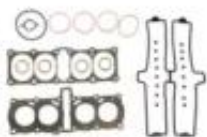

Dane aktualne na dzień: 18-04-2026 09:02

Link do produktu: <https://www.motorus.pl/athena-uszczelki-top-end-yamaha-fzr-600-89-93-p-117433.html>

ATHENA uszczelki TOP-END YAMAHA FZR 600 89-93

Cena	379,80 zł
Dostępność	od 2 do 30 dni
Czas wysyłki	2 do 30 dni
Numer katalogowy	P400485600622/1
Kod EAN	8051764546794
Producent	ATHENA SPA