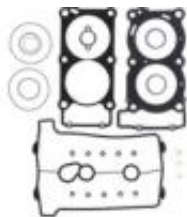

Link do produktu: <https://www.motorus.pl/athena-uszczelki-top-end-yamaha-xtz-750-89-97-p-82731.html>

## ATHENA uszczelki TOP-END YAMAHA XTZ 750 89-97

Cena	<b>368,50 zł</b>
Dostępność	<b>od 2 do 30 dni</b>
Czas wysyłki	<b>2 do 30 dni</b>
Numer katalogowy	<b>P400485600722</b>
Kod EAN	<b>8057018269785</b>
Producent	<b>ATHENA SPA</b>