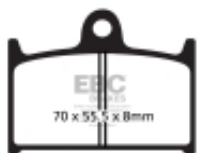

Link do produktu: <https://www.motorus.pl/ebc-epfa145hh-motocyklowe-klocki-hamulcowe-sportowe-na-tor-i-ulice-p-61603.html>

EBC EPFA145HH motocyklowe klocki hamulcowe SPORTOWE na TOR i ULICĘ

Cena	254,75 zł
Dostępność	2 do 30 dni
Czas wysyłki	2 do 30 dni
Numer katalogowy	EPFA145HH
Kod EAN	5050953007651
Producent	EBC BRAKES

Opis produktu

EBC EPFA145HH motocyklowe klocki hamulcowe SPORTOWE na TOR i ULICĘ

Klocki hamulcowe EBC EXTREME PRO HH.

EBC EPFA klocki dla motocykli sportowych dla użytkowników jeżdżących na torze wyścigowym np. na tzw. track days, a także preferujących wybitnie sportowy styl jazdy na ulicy.