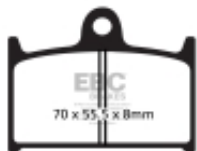

Link do produktu: <https://www.motorus.pl/ebc-epfa145hh-motocyklowe-klocki-hamulcowe-sportowe-na-tor-i-ulice-p-61603.html>

EBC EPFA145HH motocyklowe klocki hamulcowe SPORTOWE na TOR i ULICĘ

Cena	254,75 zł
Dostępność	2 do 30 dni
Czas wysyłki	2 do 30 dni
Numer katalogowy	EPFA145HH
Kod EAN	5050953007651
Producent	EBC BRAKES

Opis produktu

EBC EPFA145HH motocyklowe klocki hamulcowe SPORTOWE na TOR i ULICĘ

Klocki hamulcowe EBC EXTREME PRO HH.

EBC EPFA klocki dla motocykli sportowych dla użytkowników jeżdżących na torze wyścigowym np. na tzw. track days, a także preferujących wybitnie sportowy styl jazdy na ulicy.