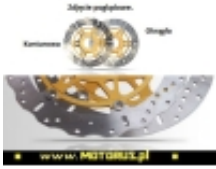

Link do produktu: <https://www.motorus.pl/ebc-md1003xc-motocyklowa-tarcza-hamulcowa-street-x-contour-honda-cbr600f-95-98-cbr900rr-94-97-vfr750-94-97-p-63347.html>

## EBC MD1003XC motocyklowa tarcza hamulcowa STREET X CONTOUR HONDA CBR600F 95-98, CBR900RR 94-97, VFR750 94-97

Cena	<b>933,04 zł</b>
Dostępność	<b>2 do 30 dni</b>
Czas wysyłki	<b>2 do 30 dni</b>
Numer katalogowy	<b>MD1003XC</b>
Kod EAN	<b>5050953315992</b>
Producent	<b>EBC BRAKES</b>

#### **EBC MD1003XC motocyklowa tarcza hamulcowa STREET X CONTOUR HONDA CBR 600F 95-98, CBR 900RR 94-97, VFR 750 94-97**

EBC tarcze hamulcowe do motocykli serii X i XC to tarcze hamulcowe serii X pełny profil okręgu i XC profil contour, powycinana krawędź zewnętrzna są symetryczne i nie posiadają rozróżnienia na lewą i prawą.

Nowy rotor czarny ze stali nierdzewnej, ultra lekka budowa, mocowania w sześciu punktach oraz zastosowany system pływający SD sprawia, że jest to doskonały wybór zarówno na tor jaki i do codziennego użytku