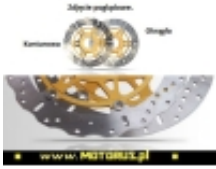

Link do produktu: <https://www.motorus.pl/ebc-md1003xc-motocyklowa-tarcza-hamulcowa-street-x-contour-honda-cbr600f-95-98-cbr900rr-94-97-vfr750-94-97-p-63347.html>

## EBC MD1003XC motocyklowa tarcza hamulcowa STREET X CONTOUR HONDA CBR600F 95-98, CBR900RR 94-97, VFR750 94-97

|                  |                      |
|------------------|----------------------|
| Cena             | <b>933,04 zł</b>     |
| Dostępność       | <b>2 do 30 dni</b>   |
| Czas wysyłki     | <b>2 do 30 dni</b>   |
| Numer katalogowy | <b>MD1003XC</b>      |
| Kod EAN          | <b>5050953315992</b> |
| Producent        | <b>EBC BRAKES</b>    |

#### EBC MD1003XC motocyklowa tarcza hamulcowa STREET X CONTOUR HONDA CBR 600F 95-98, CBR 900RR 94-97, VFR 750 94-97

EBC tarcze hamulcowe do motocykli serii X i XC to tarcze hamulcowe serii X pełny profil okręgu i XC profil contour, powycinana krawędź zewnętrzna są symetryczne i nie posiadają rozróżnienia na lewą i prawą.

Nowy rotor czarny ze stali nierdzewnej, ultra lekka budowa, mocowania w sześciu punktach oraz zastosowany system pływający SD sprawia, że jest to doskonały wybór zarówno na tor jaki i do codziennego użytku