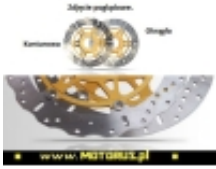

Link do produktu: <https://www.motorus.pl/ebc-md1014x-motocyklowa-tarcza-hamulcowa-street-x-honda-cbr600-99-00-gl1500-97-03-gl1800-06-15-vfr800f-98-05-xl1000v-varadero-99-11-p-63267.html>

EBC MD1014X motocyklowa tarcza hamulcowa STREET X HONDA CBR600 99-00, GL1500 97-03, GL1800 06-15, VFR800F 98-05, XL1000V Varadero 99-11

Cena	884,16 zł
Dostępność	2 do 30 dni
Czas wysyłki	2 do 30 dni
Numer katalogowy	MD1014X
Kod EAN	5050953315541
Producent	EBC BRAKES

Opis produktu

EBC MD1014X motocyklowa tarcza hamulcowa STREET X HONDA CBR600 99-00, GL1500 97-03, GL1800 06-15, VFR800F 98-05, XL1000V Varadero 99-11

EBC tarcze hamulcowe do motocykli serii X i XC to tarcze hamulcowe serii X pełny profil okręgu i XC profil contour, powycinana krawędź zewnętrzna są symetryczne i nie posiadają rozróżnienia na lewą i prawą.

Nowy rotor czarny ze stali nierdzewnej, ultra lekka budowa, mocowania w sześciu punktach oraz zastosowany system pływający SD sprawia, że jest to doskonały wybór zarówno na tor jaki i do codziennego użytku