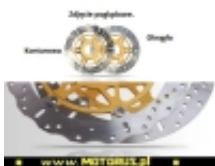

Link do produktu: <https://www.motorus.pl/ebc-md1136xc-motocyklowa-tarcza-hamulcowa-street-x-contour-p-63351.html>

EBC MD1136XC motocyklowa tarcza hamulcowa STREET X CONTOUR

Cena	909,00 zł
Dostępność	2 do 30 dni
Czas wysyłki	2 do 30 dni
Numer katalogowy	MD1136XC
Kod EAN	5050953633430
Producent	EBC BRAKES

Opis produktu

EBC MD1136XC motocyklowa tarcza hamulcowa STREET X CONTOUR

EBC tarcze hamulcowe do motocykli serii X i XC to tarcze hamulcowe serii X pełny profil okręgu i XC profil contour, powycinana krawędź zewnętrzna są symetryczne i nie posiadają rozróżnienia na lewą i prawą.

Nowy rotor cienny ze stali nierdzewnej, ultra lekka budowa, mocowania w sześciu punktach oraz zastosowany system pływający SD sprawia, że jest to doskonały wybór zarówno na tor jaki i do codziennego użytku