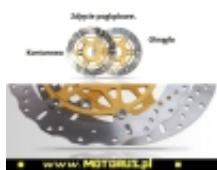

Link do produktu: <https://www.motorus.pl/ebc-md1137xc-motocyklowa-tarcza-hamulcowa-street-x-contour-p-63352.html>

EBC MD1137XC motocyklowa tarcza hamulcowa STREET X CONTOUR

Cena	933,04 zł
Dostępność	2 do 30 dni
Czas wysyłki	2 do 30 dni
Numer katalogowy	MD1137XC
Kod EAN	5050953316029
Producent	EBC BRAKES

Opis produktu

EBC MD1137XC motocyklowa tarcza hamulcowa STREET X CONTOUR

EBC tarcze hamulcowe do motocykli serii X i XC to tarcze hamulcowe serii X pełny profil okręgu i XC profil contour, powycinana krawędź zewnętrzna są symetryczne i nie posiadają rozróżnienia na lewą i prawą.

Nowy rotor cierny ze stali nierdzewnej, ultra lekka budowa, mocowania w sześciu punktach oraz zastosowany system pływający SD sprawia, że jest to doskonały wybór zarówno na tor jaki i do codziennego użytku