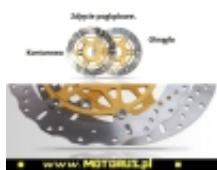

Link do produktu: <https://www.motorus.pl/ebc-md1171xc-motocyklowa-tarcza-hamulcowa-street-x-contour-p-63361.html>

## EBC MD1171XC motocyklowa tarcza hamulcowa STREET X CONTOUR

Cena	<b>933,04 zł</b>
Dostępność	<b>2 do 30 dni</b>
Czas wysyłki	<b>2 do 30 dni</b>
Numer katalogowy	<b>MD1171XC</b>
Kod EAN	<b>5050953317903</b>
Producent	<b>EBC BRAKES</b>

#### **EBC MD1171XC motocyklowa tarcza hamulcowa STREET X CONTOUR**

EBC tarcze hamulcowe do motocykli serii X i XC to tarcze hamulcowe serii X pełny profil okręgu i XC profil contour, powycinana krawędź zewnętrzna są symetryczne i nie posiadają rozróżnienia na lewą i prawą.

Nowy rotor cierny ze stali nierdzewnej, ultra lekka budowa, mocowania w sześciu punktach oraz zastosowany system pływający SD sprawia, że jest to doskonały wybór zarówno na tor jaki i do codziennego użytku