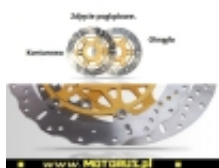

Link do produktu: <https://www.motorus.pl/ebc-md1180x-motocyklowa-tarcza-hamulcowa-street-x-p-63282.html>

## EBC MD1180X motocyklowa tarcza hamulcowa STREET X

Cena	<b>884,16 zł</b>
Dostępność	<b>2 do 30 dni</b>
Czas wysyłki	<b>2 do 30 dni</b>
Numer katalogowy	<b>MD1180X</b>
Kod EAN	<b>5050953039201</b>
Producent	<b>EBC BRAKES</b>

#### **EBC MD1180X motocyklowa tarcza hamulcowa STREET X**

EBC tarcze hamulcowe do motocykli serii X i XC to tarcze hamulcowe serii X pełny profil okręgu i XC profil contour, powycinana krawędź zewnętrzna są symetryczne i nie posiadają rozróżnienia na lewą i prawą.

Nowy rotor cierny ze stali nierdzewnej, ultra lekka budowa, mocowania w sześciu punktach oraz zastosowany system pływający SD sprawia, że jest to doskonały wybór zarówno na tor jaki i do codziennego użytku