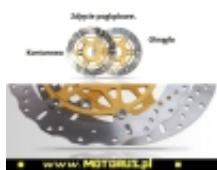

Link do produktu: <https://www.motorus.pl/ebc-md2001x-motocyklowa-tarcza-hamulcowa-street-x-p-63283.html>

## EBC MD2001X motocyklowa tarcza hamulcowa STREET X

Cena	<b>884,16 zł</b>
Dostępność	<b>2 do 30 dni</b>
Czas wysyłki	<b>2 do 30 dni</b>
Numer katalogowy	<b>MD2001X</b>
Kod EAN	<b>5050953315633</b>
Producent	<b>EBC BRAKES</b>

#### **EBC MD2001X motocyklowa tarcza hamulcowa STREET X**

EBC tarcze hamulcowe do motocykli serii X i XC to tarcze hamulcowe serii X pełny profil okręgu i XC profil contour, powycinana krawędź zewnętrzna są symetryczne i nie posiadają rozróżnienia na lewą i prawą.

Nowy rotor cierny ze stali nierdzewnej, ultra lekka budowa, mocowania w sześciu punktach oraz zastosowany system pływający SD sprawia, że jest to doskonały wybór zarówno na tor jaki i do codziennego użytku