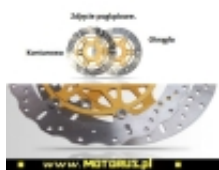

Link do produktu: <https://www.motorus.pl/ebc-md2101xc-motocyklowa-tarcza-hamulcowa-street-x-contour-p-63369.html>

EBC MD2101XC motocyklowa tarcza hamulcowa STREET X CONTOUR

| | |
|------------------|----------------------|
| Cena | 933,04 zł |
| Dostępność | 2 do 30 dni |
| Czas wysyłki | 2 do 30 dni |
| Numer katalogowy | MD2101XC |
| Kod EAN | 5050953316166 |
| Producent | EBC BRAKES |

Opis produktu

EBC MD2101XC motocyklowa tarcza hamulcowa STREET X CONTOUR

EBC tarcze hamulcowe do motocykli serii X i XC to tarcze hamulcowe serii X pełny profil okręgu i XC profil contour, powycinana krawędź zewnętrzna są symetryczne i nie posiadają rozróżnienia na lewą i prawą.

Nowy rotor cierny ze stali nierdzewnej, ultra lekka budowa, mocowania w sześciu punktach oraz zastosowany system pływający SD sprawia, że jest to doskonały wybór zarówno na tor jaki i do codziennego użytku