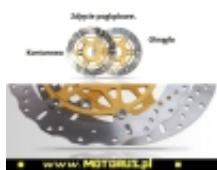

Link do produktu: <https://www.motorus.pl/ebc-md2109xc-motocyklowa-tarcza-hamulcowa-street-x-contour-p-63372.html>

EBC MD2109XC motocyklowa tarcza hamulcowa STREET X CONTOUR

Cena	933,04 zł
Dostępność	2 do 30 dni
Czas wysyłki	2 do 30 dni
Numer katalogowy	MD2109XC
Kod EAN	5050953317996
Producent	EBC BRAKES

Opis produktu

EBC MD2109XC motocyklowa tarcza hamulcowa STREET X CONTOUR

EBC tarcze hamulcowe do motocykli serii X i XC to tarcze hamulcowe serii X pełny profil okręgu i XC profil contour, powycinana krawędź zewnętrzna są symetryczne i nie posiadają rozróżnienia na lewą i prawą.

Nowy rotor cienny ze stali nierdzewnej, ultra lekka budowa, mocowania w sześciu punktach oraz zastosowany system pływający SD sprawia, że jest to doskonały wybór zarówno na tor jaki i do codziennego użytku