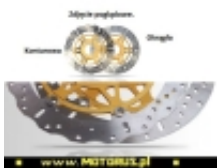

Link do produktu: <https://www.motorus.pl/ebc-md3003x-motocyklowa-tarcza-hamulcowa-street-x-p-63296.html>

EBC MD3003X motocyklowa tarcza hamulcowa STREET X

Cena	884,16 zł
Dostępność	2 do 30 dni
Czas wysyłki	2 do 30 dni
Numer katalogowy	MD3003X
Kod EAN	5050953315725
Producent	EBC BRAKES

Opis produktu

EBC MD3003X motocyklowa tarcza hamulcowa STREET X

EBC tarcze hamulcowe do motocykli serii X i XC to tarcze hamulcowe serii X pełny profil okręgu i XC profil contour, powycinana krawędź zewnętrzna są symetryczne i nie posiadają rozróżnienia na lewą i prawą.

Nowy rotor cierny ze stali nierdzewnej, ultra lekka budowa, mocowania w sześciu punktach oraz zastosowany system pływający SD sprawia, że jest to doskonały wybór zarówno na tor jaki i do codziennego użytku