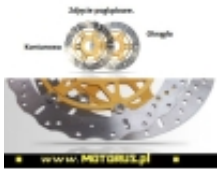

Link do produktu: <https://www.motorus.pl/ebc-md3091x-motocyklowa-tarcza-hamulcowa-street-x-suzuki-gsxr600-gsxr750-2006-2007-gsxr1000-2005-2008-vzr1800-2006-2017-p-63303.html>

## EBC MD3091X motocyklowa tarcza hamulcowa STREET X SUZUKI GSXR600, GSXR750 2006-2007, GSXR1000 2005-2008, VZR1800 2006-2017

Cena	<b>884,16 zł</b>
Dostępność	<b>2 do 30 dni</b>
Czas wysyłki	<b>2 do 30 dni</b>
Numer katalogowy	<b>MD3091X</b>
Kod EAN	<b>5050953315787</b>
Producent	<b>EBC BRAKES</b>

#### **EBC MD3091X motocyklowa tarcza hamulcowa STREET X SUZUKI GSXR600, GSXR750 2006-2007, GSXR1000 2005-2008, VZR1800 2006-2017**

EBC tarcze hamulcowe do motocykli serii X i XC to tarcze hamulcowe serii X pełny profil okręgu i XC profil contour, powycinana krawędź zewnętrzna są symetryczne i nie posiadają rozróżnienia na lewą i prawą.

Nowy rotor czarny ze stali nierdzewnej, ultra lekka budowa, mocowania w sześciu punktach oraz zastosowany system pływający SD sprawia, że jest to doskonały wybór zarówno na tor jaki i do codziennego użytku