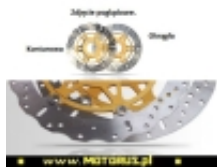

Link do produktu: <https://www.motorus.pl/ebc-md3091x-motocyklowa-tarcza-hamulcowa-street-x-suzuki-gsxr600-gsxr750-2006-2007-gsxr1000-2005-2008-vzr1800-2006-2017-p-63303.html>

## EBC MD3091X motocyklowa tarcza hamulcowa STREET X SUZUKI GSXR600, GSXR750 2006-2007, GSXR1000 2005-2008, VZR1800 2006-2017

Cena	<b>884,16 zł</b>
Dostępność	<b>2 do 30 dni</b>
Czas wysyłki	<b>2 do 30 dni</b>
Numer katalogowy	<b>MD3091X</b>
Kod EAN	<b>5050953315787</b>
Producent	<b>EBC BRAKES</b>

#### **EBC MD3091X motocyklowa tarcza hamulcowa STREET X SUZUKI GSXR600, GSXR750 2006-2007, GSXR1000 2005-2008, VZR1800 2006-2017**

EBC tarcze hamulcowe do motocykli serii X i XC to tarcze hamulcowe serii X pełny profil okręgu i XC profil contour, powycinana krawędź zewnętrzna są symetryczne i nie posiadają rozróżnienia na lewą i prawą.

Nowy rotor czarny ze stali nierdzewnej, ultra lekka budowa, mocowania w sześciu punktach oraz zastosowany system pływający SD sprawia, że jest to doskonały wybór zarówno na tor jaki i do codziennego użytku