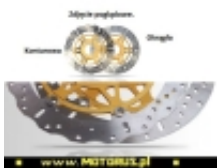

Link do produktu: <https://www.motorus.pl/ebc-md3101xc-motocyklowa-tarcza-hamulcowa-street-x-contour-p-63385.html>

EBC MD3101XC motocyklowa tarcza hamulcowa STREET X CONTOUR

Cena	933,04 zł
Dostępność	2 do 30 dni
Czas wysyłki	2 do 30 dni
Numer katalogowy	MD3101XC
Kod EAN	5050953316692
Producent	EBC BRAKES

Opis produktu

EBC MD3101XC motocyklowa tarcza hamulcowa STREET X CONTOUR

EBC tarcze hamulcowe do motocykli serii X i XC to tarcze hamulcowe serii X pełny profil okręgu i XC profil contour, powycinana krawędź zewnętrzna są symetryczne i nie posiadają rozróżnienia na lewą i prawą.

Nowy rotor cienny ze stali nierdzewnej, ultra lekka budowa, mocowania w sześciu punktach oraz zastosowany system pływający SD sprawia, że jest to doskonały wybór zarówno na tor jaki i do codziennego użytku