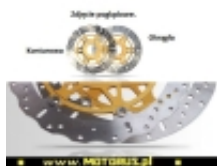

Link do produktu: <https://www.motorus.pl/ebc-md3102x-motocyklowa-tarcza-hamulcowa-street-x-p-63308.html>

## EBC MD3102X motocyklowa tarcza hamulcowa STREET X

Cena	<b>884,16 zł</b>
Dostępność	<b>2 do 30 dni</b>
Czas wysyłki	<b>2 do 30 dni</b>
Numer katalogowy	<b>MD3102X</b>
Kod EAN	<b>5050953319563</b>
Producent	<b>EBC BRAKES</b>

#### EBC MD3102X motocyklowa tarcza hamulcowa STREET X

EBC tarcze hamulcowe do motocykli serii X i XC to tarcze hamulcowe serii X pełny profil okręgu i XC profil contour, powycinana krawędź zewnętrzna są symetryczne i nie posiadają rozróżnienia na lewą i prawą.

Nowy rotor cierny ze stali nierdzewnej, ultra lekka budowa, mocowania w sześciu punktach oraz zastosowany system pływający SD sprawia, że jest to doskonały wybór zarówno na tor jaki i do codziennego użytku