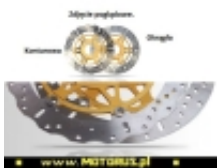

Link do produktu: <https://www.motorus.pl/ebc-md3104x-motocyklowa-tarcza-hamulcowa-street-x-p-63310.html>

## EBC MD3104X motocyklowa tarcza hamulcowa STREET X

Cena	<b>884,16 zł</b>
Dostępność	<b>2 do 30 dni</b>
Czas wysyłki	<b>2 do 30 dni</b>
Numer katalogowy	<b>MD3104X</b>
Kod EAN	<b>5050953105579</b>
Producent	<b>EBC BRAKES</b>

#### EBC MD3104X motocyklowa tarcza hamulcowa STREET X

EBC tarcze hamulcowe do motocykli serii X i XC to tarcze hamulcowe serii X pełny profil okręgu i XC profil contour, powycinana krawędź zewnętrzna są symetryczne i nie posiadają rozróżnienia na lewą i prawą.

Nowy rotor cierny ze stali nierdzewnej, ultra lekka budowa, mocowania w sześciu punktach oraz zastosowany system pływający SD sprawia, że jest to doskonały wybór zarówno na tor jaki i do codziennego użytku