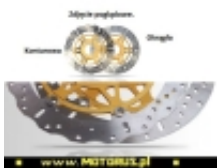

Link do produktu: <https://www.motorus.pl/ebc-md3104xc-motocyklowa-tarcza-hamulcowa-street-x-contour-p-63388.html>

EBC MD3104XC motocyklowa tarcza hamulcowa STREET X CONTOUR

Cena	933,04 zł
Dostępność	2 do 30 dni
Czas wysyłki	2 do 30 dni
Numer katalogowy	MD3104XC
Kod EAN	5050953105586
Producent	EBC BRAKES

Opis produktu

EBC MD3104XC motocyklowa tarcza hamulcowa STREET X CONTOUR

EBC tarcze hamulcowe do motocykli serii X i XC to tarcze hamulcowe serii X pełny profil okręgu i XC profil contour, powycinana krawędź zewnętrzna są symetryczne i nie posiadają rozróżnienia na lewą i prawą.

Nowy rotor cierny ze stali nierdzewnej, ultra lekka budowa, mocowania w sześciu punktach oraz zastosowany system pływający SD sprawia, że jest to doskonały wybór zarówno na tor jaki i do codziennego użytku