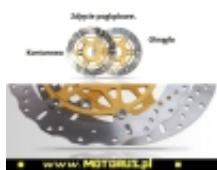

Link do produktu: <https://www.motorus.pl/ebc-md4153xc-motocyklowa-tarcza-hamulcowa-street-x-contour-p-63397.html>

## EBC MD4153XC motocyklowa tarcza hamulcowa STREET X CONTOUR

Cena	<b>933,04 zł</b>
Dostępność	<b>2 do 30 dni</b>
Czas wysyłki	<b>2 do 30 dni</b>
Numer katalogowy	<b>MD4153XC</b>
Kod EAN	<b>5050953316326</b>
Producent	<b>EBC BRAKES</b>

#### **EBC MD4153XC motocyklowa tarcza hamulcowa STREET X CONTOUR**

EBC tarcze hamulcowe do motocykli serii X i XC to tarcze hamulcowe serii X pełny profil okręgu i XC profil contour, powycinana krawędź zewnętrzna są symetryczne i nie posiadają rozróżnienia na lewą i prawą.

Nowy rotor cienny ze stali nierdzewnej, ultra lekka budowa, mocowania w sześciu punktach oraz zastosowany system pływający SD sprawia, że jest to doskonały wybór zarówno na tor jaki i do codziennego użytku