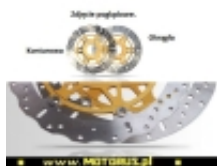

Link do produktu: <https://www.motorus.pl/ebc-md4154xc-motocyklowa-tarcza-hamulcowa-street-x-contour-p-63398.html>

## EBC MD4154XC motocyklowa tarcza hamulcowa STREET X CONTOUR

Cena	<b>933,04 zł</b>
Dostępność	<b>2 do 30 dni</b>
Czas wysyłki	<b>2 do 30 dni</b>
Numer katalogowy	<b>MD4154XC</b>
Kod EAN	<b>5050953316333</b>
Producent	<b>EBC BRAKES</b>

#### **EBC MD4154XC motocyklowa tarcza hamulcowa STREET X CONTOUR**

EBC tarcze hamulcowe do motocykli serii X i XC to tarcze hamulcowe serii X pełny profil okręgu i XC profil contour, powycinana krawędź zewnętrzna są symetryczne i nie posiadają rozróżnienia na lewą i prawą.

Nowy rotor cierny ze stali nierdzewnej, ultra lekka budowa, mocowania w sześciu punktach oraz zastosowany system pływający SD sprawia, że jest to doskonały wybór zarówno na tor jaki i do codziennego użytku