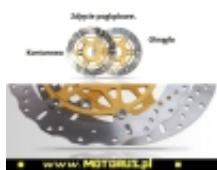

Link do produktu: <https://www.motorus.pl/ebc-md516x-motocyklowa-tarcza-hamulcowa-street-x-p-63238.html>

## EBC MD516X motocyklowa tarcza hamulcowa STREET X

Cena	<b>884,16 zł</b>
Dostępność	<b>2 do 30 dni</b>
Czas wysyłki	<b>2 do 30 dni</b>
Numer katalogowy	<b>MD516X</b>
Kod EAN	<b>5050953318320</b>
Producent	<b>EBC BRAKES</b>

#### **EBC MD516X motocyklowa tarcza hamulcowa STREET X**

EBC tarcze hamulcowe do motocykli serii X i XC to tarcze hamulcowe serii X pełny profil okręgu i XC profil contour, powycinana krawędź zewnętrzna są symetryczne i nie posiadają rozróżnienia na lewą i prawą.

Nowy rotor cienny ze stali nierdzewnej, ultra lekka budowa, mocowania w sześciu punktach oraz zastosowany system pływający SD sprawia, że jest to doskonały wybór zarówno na tor jaki i do codziennego użytku