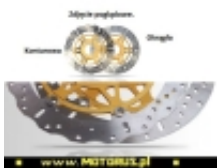

Link do produktu: <https://www.motorus.pl/ebc-md614xc-motocyklowa-tarcza-hamulcowa-street-x-contour-p-63322.html>

## EBC MD614XC motocyklowa tarcza hamulcowa STREET X CONTOUR

Cena	<b>933,04 zł</b>
Dostępność	<b>2 do 30 dni</b>
Czas wysyłki	<b>2 do 30 dni</b>
Numer katalogowy	<b>MD614XC</b>
Kod EAN	<b>5050953315909</b>
Producent	<b>EBC BRAKES</b>

#### EBC MD614XC motocyklowa tarcza hamulcowa STREET X CONTOUR

EBC tarcze hamulcowe do motocykli serii X i XC to tarcze hamulcowe serii X pełny profil okręgu i XC profil contour, powycinana krawędź zewnętrzna są symetryczne i nie posiadają rozróżnienia na lewą i prawą.

Nowy rotor cierny ze stali nierdzewnej, ultra lekka budowa, mocowania w sześciu punktach oraz zastosowany system pływający SD sprawia, że jest to doskonały wybór zarówno na tor jaki i do codziennego użytku