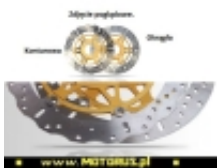

Link do produktu: <https://www.motorus.pl/ebc-md714xc-motocyklowa-tarcza-hamulcowa-street-x-contour-p-63335.html>

EBC MD714XC motocyklowa tarcza hamulcowa STREET X CONTOUR

Cena	933,04 zł
Dostępność	2 do 30 dni
Czas wysyłki	2 do 30 dni
Numer katalogowy	MD714XC
Kod EAN	5050953104053
Producent	EBC BRAKES

Opis produktu

EBC MD714XC motocyklowa tarcza hamulcowa STREET X CONTOUR

EBC tarcze hamulcowe do motocykli serii X i XC to tarcze hamulcowe serii X pełny profil okręgu i XC profil contour, powycinana krawędź zewnętrzna są symetryczne i nie posiadają rozróżnienia na lewą i prawą.

Nowy rotor cierny ze stali nierdzewnej, ultra lekka budowa, mocowania w sześciu punktach oraz zastosowany system pływający SD sprawia, że jest to doskonały wybór zarówno na tor jaki i do codziennego użytku