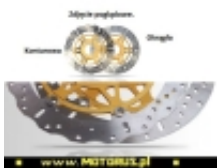

Link do produktu: <https://www.motorus.pl/ebc-md800xc-motocyklowa-tarcza-hamulcowa-street-x-contour-p-63336.html>

EBC MD800XC motocyklowa tarcza hamulcowa STREET X CONTOUR

Cena	933,04 zł
Dostępność	2 do 30 dni
Czas wysyłki	2 do 30 dni
Numer katalogowy	MD800XC
Kod EAN	5050953317606
Producent	EBC BRAKES

Opis produktu

EBC MD800XC motocyklowa tarcza hamulcowa STREET X CONTOUR

EBC tarcze hamulcowe do motocykli serii X i XC to tarcze hamulcowe serii X pełny profil okręgu i XC profil contour, powycinana krawędź zewnętrzna są symetryczne i nie posiadają rozróżnienia na lewą i prawą.

Nowy rotor cienny ze stali nierdzewnej, ultra lekka budowa, mocowania w sześciu punktach oraz zastosowany system pływający SD sprawia, że jest to doskonały wybór zarówno na tor jaki i do codziennego użytku