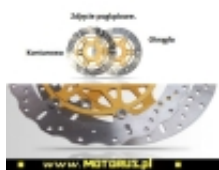

Link do produktu: <https://www.motorus.pl/ebc-md841x-motocyklowa-tarcza-hamulcowa-street-x-p-63257.html>

## EBC MD841X motocyklowa tarcza hamulcowa STREET X

Cena	<b>884,16 zł</b>
Dostępność	<b>2 do 30 dni</b>
Czas wysyłki	<b>2 do 30 dni</b>
Numer katalogowy	<b>MD841X</b>
Kod EAN	<b>5050953042386</b>
Producent	<b>EBC BRAKES</b>

#### **EBC MD841X motocyklowa tarcza hamulcowa STREET X**

EBC tarcze hamulcowe do motocykli serii X i XC to tarcze hamulcowe serii X pełny profil okręgu i XC profil contour, powycinana krawędź zewnętrzna są symetryczne i nie posiadają rozróżnienia na lewą i prawą.

Nowy rotor cienny ze stali nierdzewnej, ultra lekka budowa, mocowania w sześciu punktach oraz zastosowany system pływający SD sprawia, że jest to doskonały wybór zarówno na tor jaki i do codziennego użytku