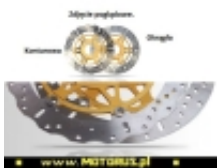

Link do produktu: <https://www.motorus.pl/ebc-md841xc-motocyklowa-tarcza-hamulcowa-street-x-contour-p-63339.html>

EBC MD841XC motocyklowa tarcza hamulcowa STREET X CONTOUR

Cena	933,04 zł
Dostępność	2 do 30 dni
Czas wysyłki	2 do 30 dni
Numer katalogowy	MD841XC
Kod EAN	5050953042393
Producent	EBC BRAKES

Opis produktu

EBC MD841XC motocyklowa tarcza hamulcowa STREET X CONTOUR

EBC tarcze hamulcowe do motocykli serii X i XC to tarcze hamulcowe serii X pełny profil okręgu i XC profil contour, powycinana krawędź zewnętrzna są symetryczne i nie posiadają rozróżnienia na lewą i prawą.

Nowy rotor cienny ze stali nierdzewnej, ultra lekka budowa, mocowania w sześciu punktach oraz zastosowany system pływający SD sprawia, że jest to doskonały wybór zarówno na tor jaki i do codziennego użytku