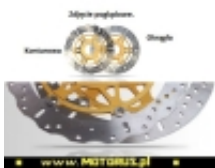

Link do produktu: <https://www.motorus.pl/ebc-md842x-motocyklowa-tarcza-hamulcowa-street-x-p-63258.html>

EBC MD842X motocyklowa tarcza hamulcowa STREET X

Cena	884,16 zł
Dostępność	2 do 30 dni
Czas wysyłki	2 do 30 dni
Numer katalogowy	MD842X
Kod EAN	5050953043529
Producent	EBC BRAKES

Opis produktu

EBC MD842X motocyklowa tarcza hamulcowa STREET X

EBC tarcze hamulcowe do motocykli serii X i XC to tarcze hamulcowe serii X pełny profil okręgu i XC profil contour, powycinana krawędź zewnętrzna są symetryczne i nie posiadają rozróżnienia na lewą i prawą.

Nowy rotor cierny ze stali nierdzewnej, ultra lekka budowa, mocowania w sześciu punktach oraz zastosowany system pływający SD sprawia, że jest to doskonały wybór zarówno na tor jaki i do codziennego użytku