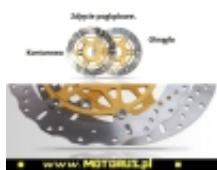

Link do produktu: <https://www.motorus.pl/ebc-md843x-motocyklowa-tarcza-hamulcowa-street-x-p-63259.html>

EBC MD843X motocyklowa tarcza hamulcowa STREET X

Cena	884,16 zł
Dostępność	2 do 30 dni
Czas wysyłki	2 do 30 dni
Numer katalogowy	MD843X
Kod EAN	5050953307379
Producent	EBC BRAKES

Opis produktu

EBC MD843X motocyklowa tarcza hamulcowa STREET X

EBC tarcze hamulcowe do motocykli serii X i XC to tarcze hamulcowe serii X pełny profil okręgu i XC profil contour, powycinana krawędź zewnętrzna są symetryczne i nie posiadają rozróżnienia na lewą i prawą.

Nowy rotor cierny ze stali nierdzewnej, ultra lekka budowa, mocowania w sześciu punktach oraz zastosowany system pływający SD sprawia, że jest to doskonały wybór zarówno na tor jaki i do codziennego użytku