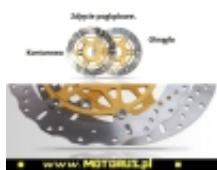

Link do produktu: <https://www.motorus.pl/ebc-md844xc-motocyklowa-tarcza-hamulcowa-street-x-contour-p-63342.html>

## EBC MD844XC motocyklowa tarcza hamulcowa STREET X CONTOUR

Cena	<b>933,04 zł</b>
Dostępność	<b>2 do 30 dni</b>
Czas wysyłki	<b>2 do 30 dni</b>
Numer katalogowy	<b>MD844XC</b>
Kod EAN	<b>5050953307188</b>
Producent	<b>EBC BRAKES</b>

#### **EBC MD844XC motocyklowa tarcza hamulcowa STREET X CONTOUR**

EBC tarcze hamulcowe do motocykli serii X i XC to tarcze hamulcowe serii X pełny profil okręgu i XC profil contour, powycinana krawędź zewnętrzna są symetryczne i nie posiadają rozróżnienia na lewą i prawą.

Nowy rotor cierny ze stali nierdzewnej, ultra lekka budowa, mocowania w sześciu punktach oraz zastosowany system pływający SD sprawia, że jest to doskonały wybór zarówno na tor jaki i do codziennego użytku