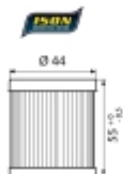

Link do produktu: <https://www.motorus.pl/ison-132-motocyklowy-filtr-oleju-hf132-p-17886.html>

ISON 132 motocyklowy filtr oleju HF132

Cena	9,09 zł
Dostępność	2 do 30 dni
Czas wysyłki	2 do 30 dni
Numer katalogowy	ISON 132
Producent	ISON