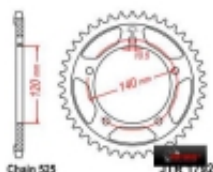

Link do produktu: <https://www.motorus.pl/jt-zebatka-tylna-1792-41-41-zebów-rozmiar-525-p-133.html>

JT Zębatka tylna 1792-41, 41 zębów, rozmiar 525

Cena	157,00 zł
Dostępność	2 do 30 dni
Czas wysyłki	2 do 30 dni
Numer katalogowy	JTR1792-41
Producent	JT

Opis produktu

JT Zębatka tylna 1792-41, 41 zębów, rozmiar 525

1. Rodzaj materiału stalowa
2. Model 1792
3. Rozmiar 525
4. Ilość zębów 47
5. Średnica A [mm] 120
6. Średnica B [mm] 140
7. Średnica C [mm] 10,5
8. Średnica D [mm]

41 zębów			
Kawasaki			
KLV1000		04-06	
Suzuki			
DL1000 K6/K7/K8/K9 V-Strom	USA	06-09	
DL1000 L0 V-Strom		10	