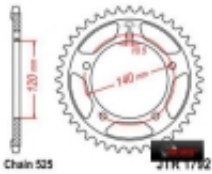

Link do produktu: <https://www.motorus.pl/jt-zebatka-tylna-1792-43-43-zebów-rozmiar-525-p-131.html>

## JT Zębatka tylna 1792-43, 43 zębów, rozmiar 525

Cena	<b>157,00 zł</b>
Dostępność	<b>2 do 30 dni</b>
Czas wysyłki	<b>2 do 30 dni</b>
Numer katalogowy	<b>JTR1792-43</b>
Producent	<b>JT</b>

#### JT Zębatka tylna 1792-43, 43 zębów, rozmiar 525

1. Rodzaj materiału stalowa
2. Model 1792
3. Rozmiar 525
4. Ilość zębów 47
5. Średnica A [mm] 120
6. Średnica B [mm] 140
7. Średnica C [mm] 10,5
8. Średnica D [mm]