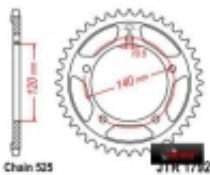

Link do produktu: <https://www.motorus.pl/jt-zebatka-tylna-1792-43-43-zeb-ow-rozmiar-525-p-131.html>

JT Zębatka tylna 1792-43, 43 zębów, rozmiar 525

Cena	157,00 zł
Dostępność	2 do 30 dni
Czas wysyłki	2 do 30 dni
Numer katalogowy	JTR1792-43
Producent	JT

Opis produktu

JT Zębatka tylna 1792-43, 43 zębów, rozmiar 525

1. Rodzaj materiału stalowa
2. Model 1792
3. Rozmiar 525
4. Ilość zębów 47
5. Średnica A [mm] 120
6. Średnica B [mm] 140
7. Średnica C [mm] 10,5
8. Średnica D [mm]