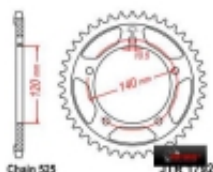

Link do produktu: <https://www.motorus.pl/jt-zebatka-tylna-1792-43-43-zeb-ow-rozmiar-525-p-131.html>

JT Zębatka tylna 1792-43, 43 zębów, rozmiar 525

Cena	157,00 zł
Dostępność	2 do 30 dni
Czas wysyłki	2 do 30 dni
Numer katalogowy	JTR1792-43
Producent	JT

Opis produktu

JT Zębatka tylna 1792-43, 43 zębów, rozmiar 525

1. Rodzaj materiału stalowa
2. Model 1792
3. Rozmiar 525
4. Ilość zębów 47
5. Średnica A [mm] 120
6. Średnica B [mm] 140
7. Średnica C [mm] 10,5
8. Średnica D [mm]