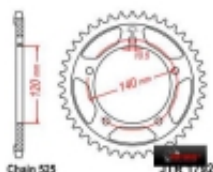

Link do produktu: <https://www.motorus.pl/jt-zebatka-tylna-1792-48-48-zebów-rozmiar-525-p-129.html>

JT Zębatka tylna 1792-48, 48 zębów, rozmiar 525

Cena	163,00 zł
Dostępność	2 do 30 dni
Czas wysyłki	2 do 30 dni
Numer katalogowy	JTR1792-48
Producent	JT

Opis produktu

JT Zębatka tylna 1792-48, 48 zębów, rozmiar 525

1. Rodzaj materiału stalowa
2. Model 1792
3. Rozmiar 525
4. Ilość zębów 47
5. Średnica A [mm] 120
6. Średnica B [mm] 140
7. Średnica C [mm] 10,5
8. Średnica D [mm]