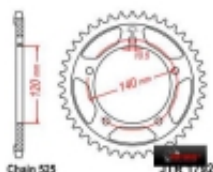

Link do produktu: <https://www.motorus.pl/jt-zebatka-tylna-1792-48-48-zebów-rozmiar-525-p-129.html>

## JT Zębatka tylna 1792-48, 48 zębów, rozmiar 525

Cena	<b>163,00 zł</b>
Dostępność	<b>2 do 30 dni</b>
Czas wysyłki	<b>2 do 30 dni</b>
Numer katalogowy	<b>JTR1792-48</b>
Producent	<b>JT</b>

#### JT Zębatka tylna 1792-48, 48 zębów, rozmiar 525

1. Rodzaj materiału stalowa
2. Model 1792
3. Rozmiar 525
4. Ilość zębów 47
5. Średnica A [mm] 120
6. Średnica B [mm] 140
7. Średnica C [mm] 10,5
8. Średnica D [mm]