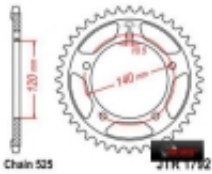

Link do produktu: <https://www.motorus.pl/jt-zebatka-tylna-1792-48-48-zebów-rozmiar-525-p-129.html>

JT Zębatka tylna 1792-48, 48 zębów, rozmiar 525

Cena	163,00 zł
Dostępność	2 do 30 dni
Czas wysyłki	2 do 30 dni
Numer katalogowy	JTR1792-48
Producent	JT

Opis produktu

JT Zębatka tylna 1792-48, 48 zębów, rozmiar 525

1. Rodzaj materiału stalowa
2. Model 1792
3. Rozmiar 525
4. Ilość zębów 47
5. Średnica A [mm] 120
6. Średnica B [mm] 140
7. Średnica C [mm] 10,5
8. Średnica D [mm]