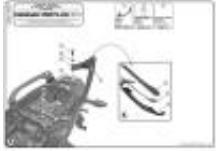

Link do produktu: <https://www.motorus.pl/kappa-adapter-do-zamontowania-stelaza-bocznego-klr450-oraz-klxr450-bez-uzycia-stelaza-centralnego-p-126113.html>

KAPPA adapter do zamontowania stelaża bocznego KLR450 ORAZ KLXR450 BEZ UŻYCIA STELAŻA CENTRALNEGO