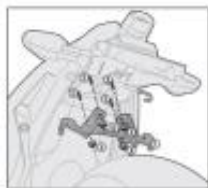

Link do produktu: <https://www.motorus.pl/kappa-adapter-do-zamontowania-stelaza-bocznego-te4108k-bez-uzycia-stelaza-centralnego-kz4108-p-70121.html>

KAPPA adapter do zamontowania stelaża bocznego TE4108K BEZ UŻYCIA STELAŻA CENTRALNEGO KZ4108

Cena	149,00 zł
Dostępność	od 2 do 30 dni
Czas wysyłki	2 do 30 dni
Numer katalogowy	4108KIT
Kod EAN	8029871102325
Producent	KAPPA

Opis produktu

KAPPA ADAPTER DO ZAMONTOWANIA STELAŻA TE4108K BEZ UŻYCIA STELAŻA CENTRALNEGO